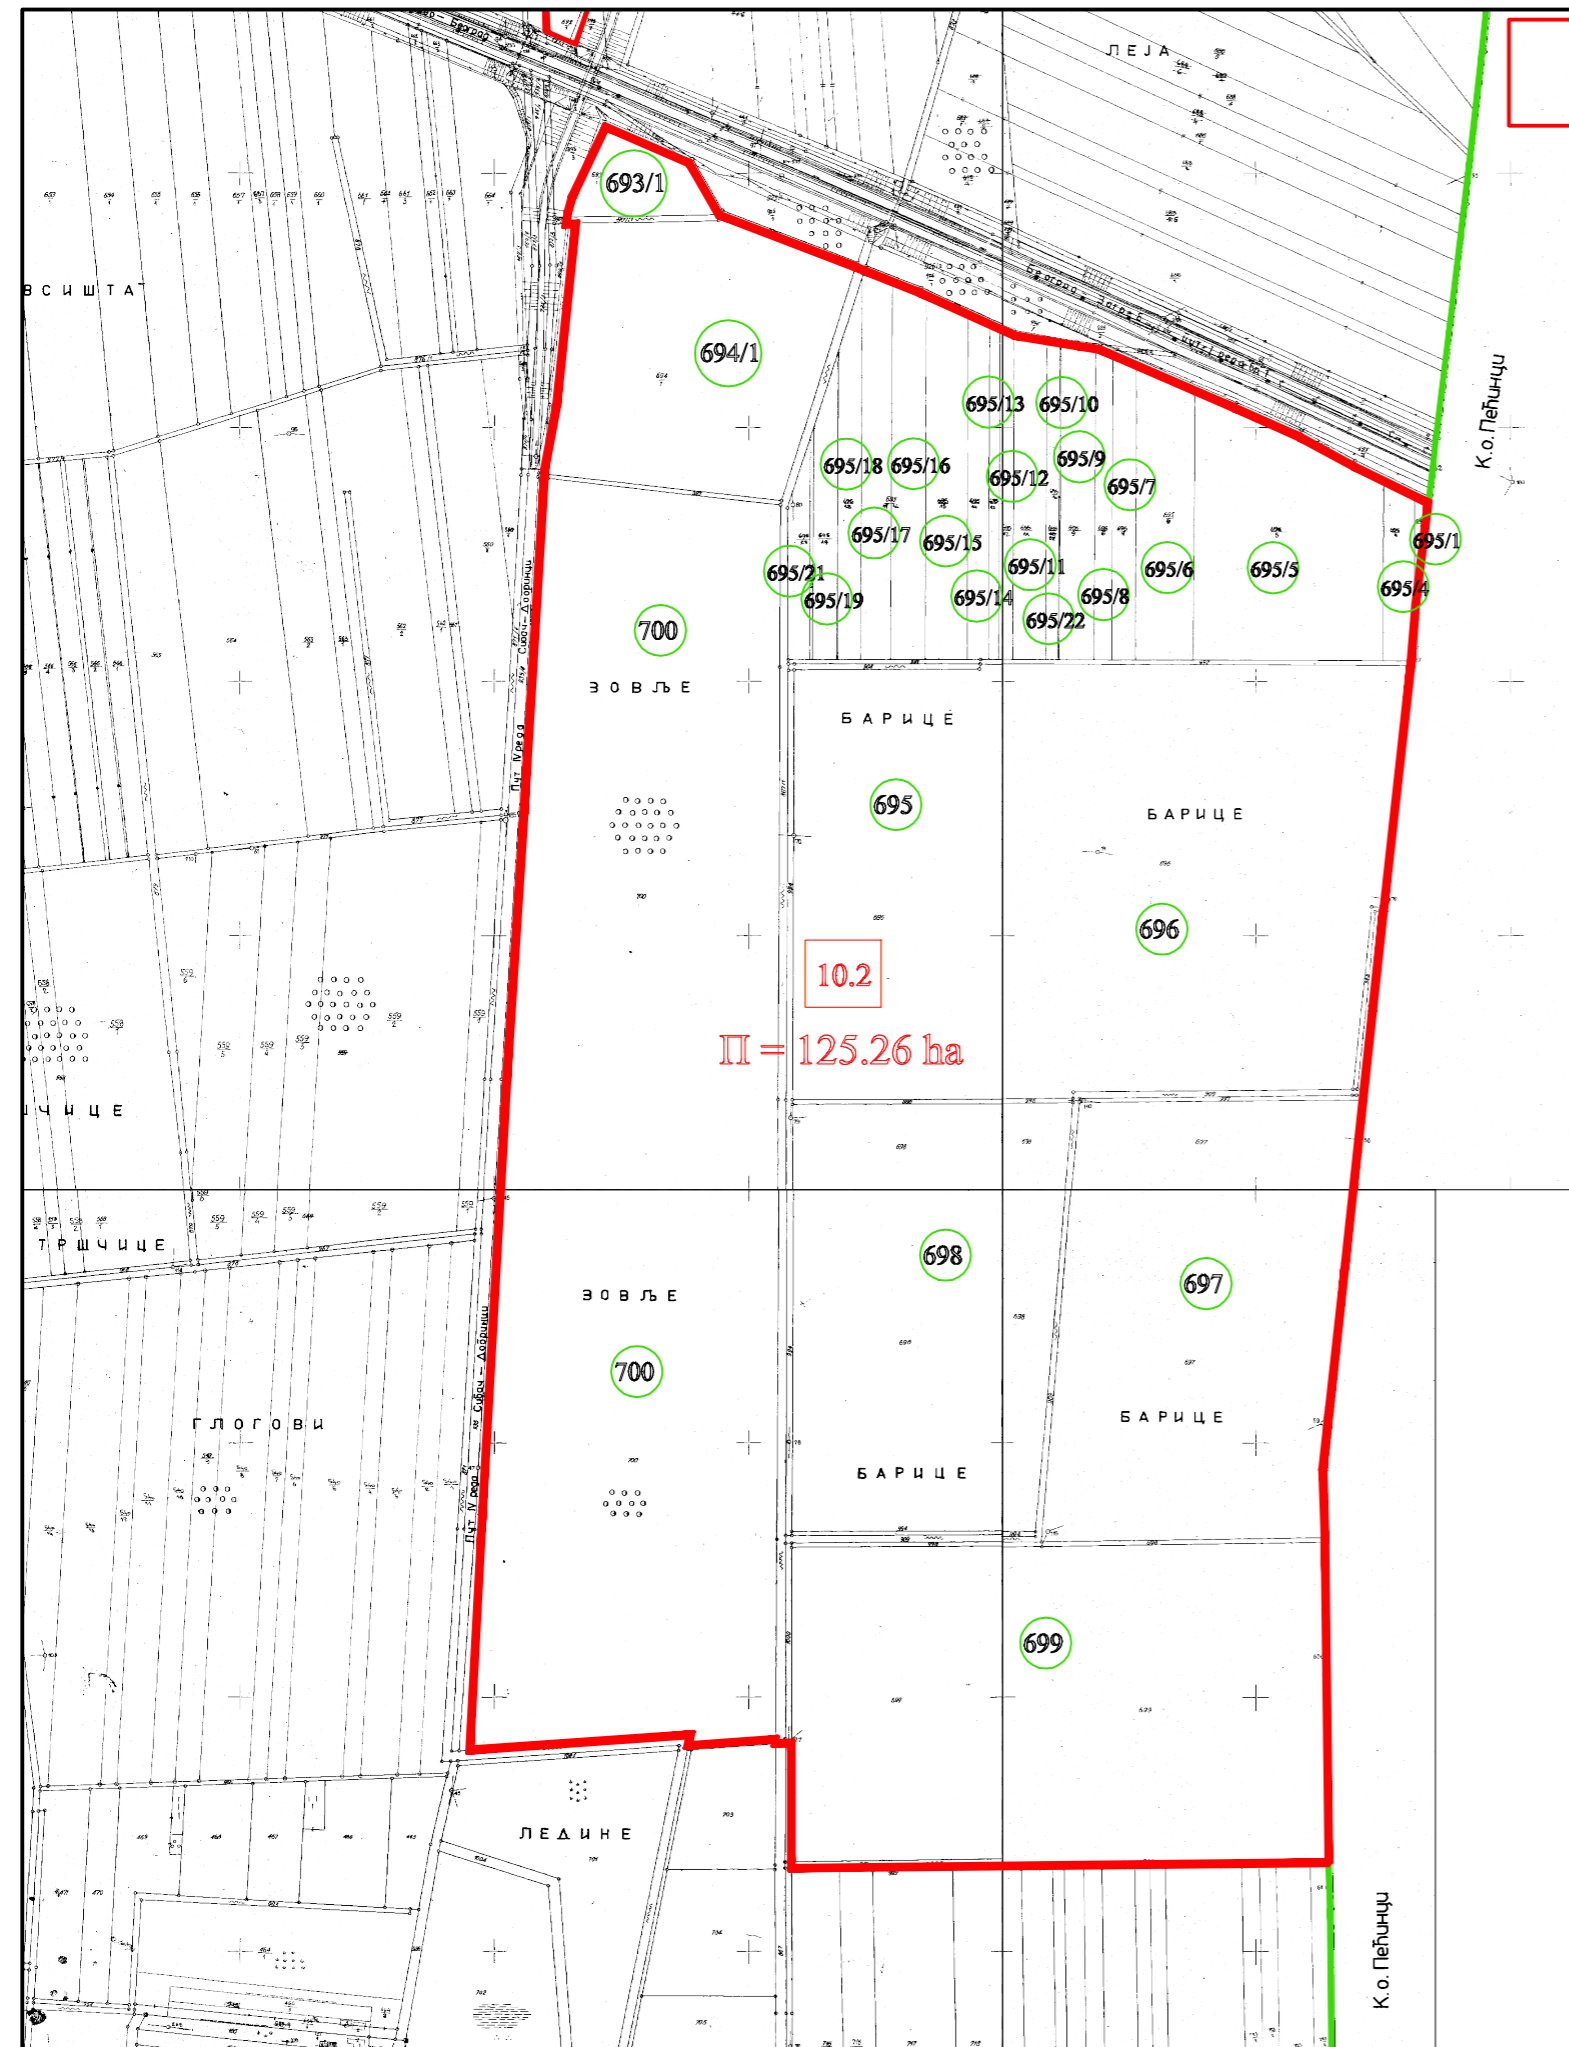

РАДНЕ ЗОНЕ У АТАРУ ПЛАНИРАНЕ ППО-е

к.о. Сибач

-  граница К.О.
-  граница радне зоне
-  парцеле које припадају радној зони
-  број зоне (према табели IV-43)