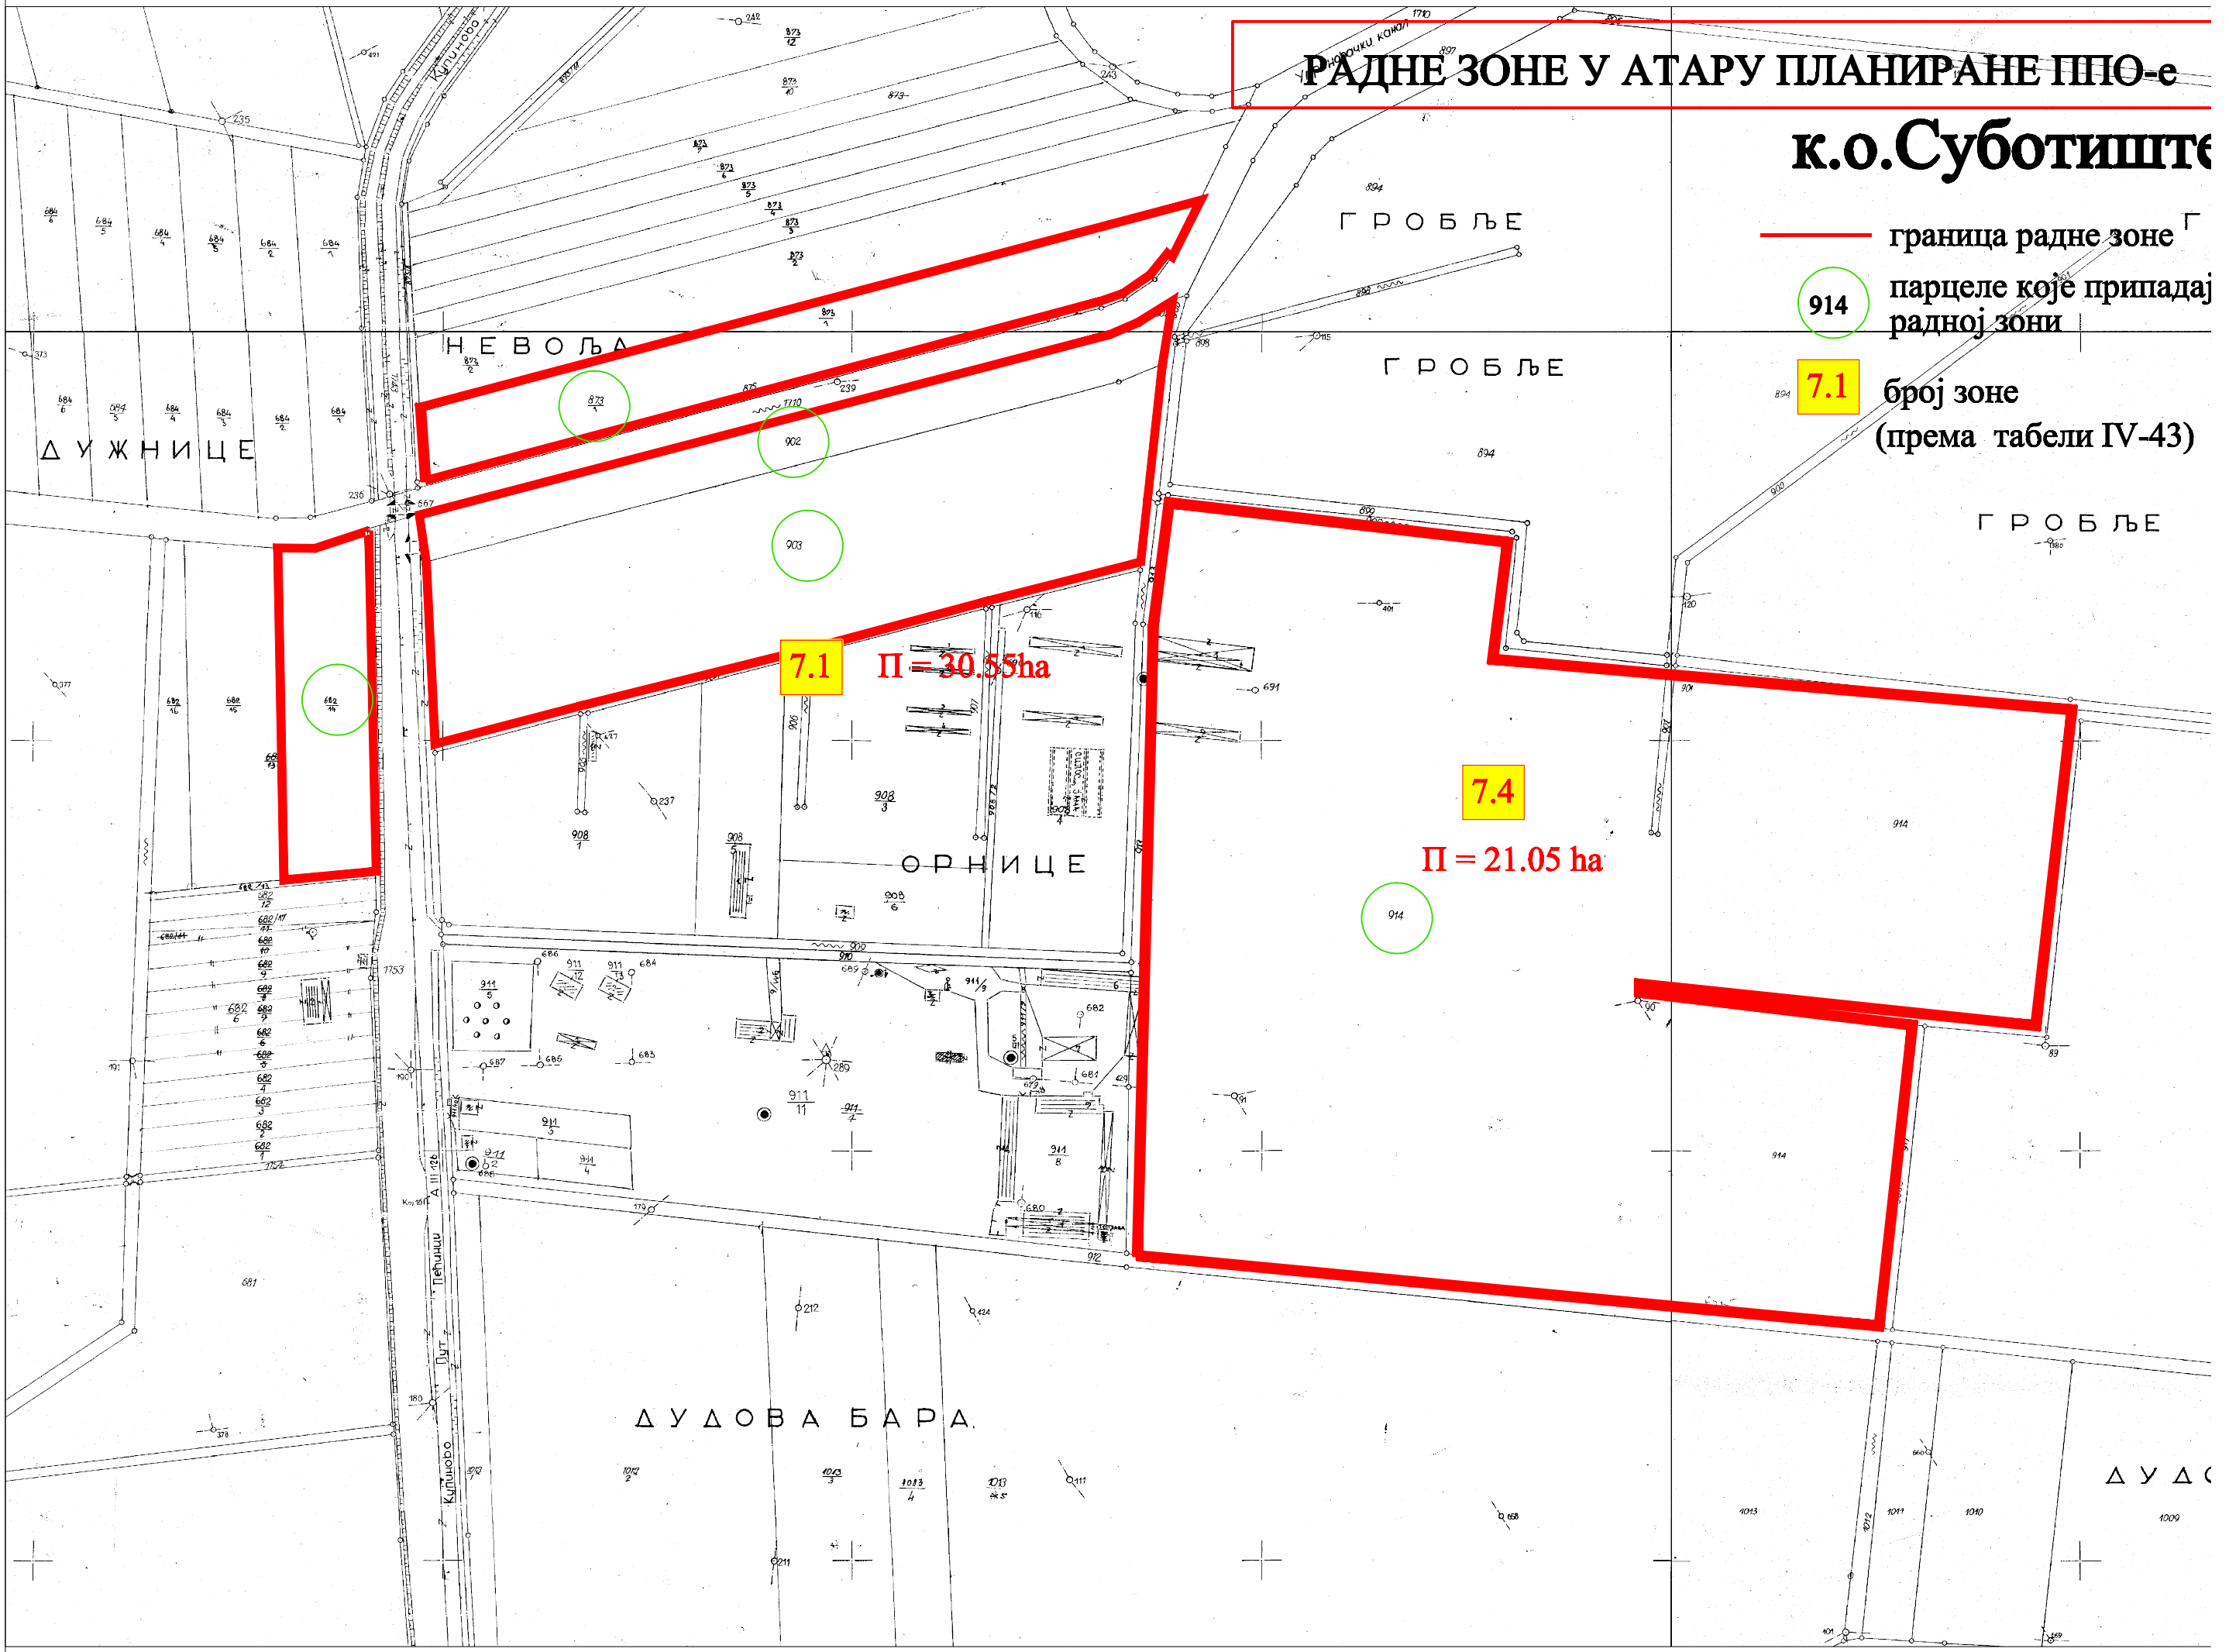

## к.о. Суботиште

-  граница радне зоне
-  914 парцеле које припадају радној зони
-  7.1 број зоне (према табели IV-43)

**7.1** П = 30.55ha

**7.4**  
П = 21.05 ha

914

ДУДОВА БАРА

ДУДС